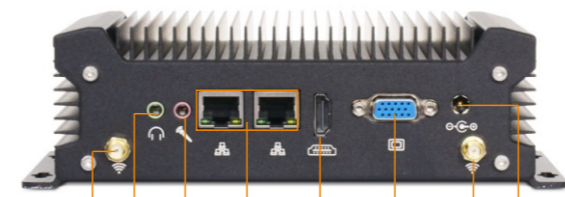

基于4/6/7/8/10/12/13代 Intel Core i3/i5/i7处理器2网2串双显迷你工控主机

产品特点:

- I3-10110U/I5-1235U等CPU，可选4/6/7/8/10/12/13代 Intel Core i3/i5/i7 CPU
- 2个RS-232串口（DB9串口）
- 2个Realtek 8111千兆网卡
- 看门狗，无盘启动
- 1*HDMI，1*VGA
- 低功耗无风扇

天线 耳机 麦克风 2 x LAN HDMI VGA 天线 DC Input