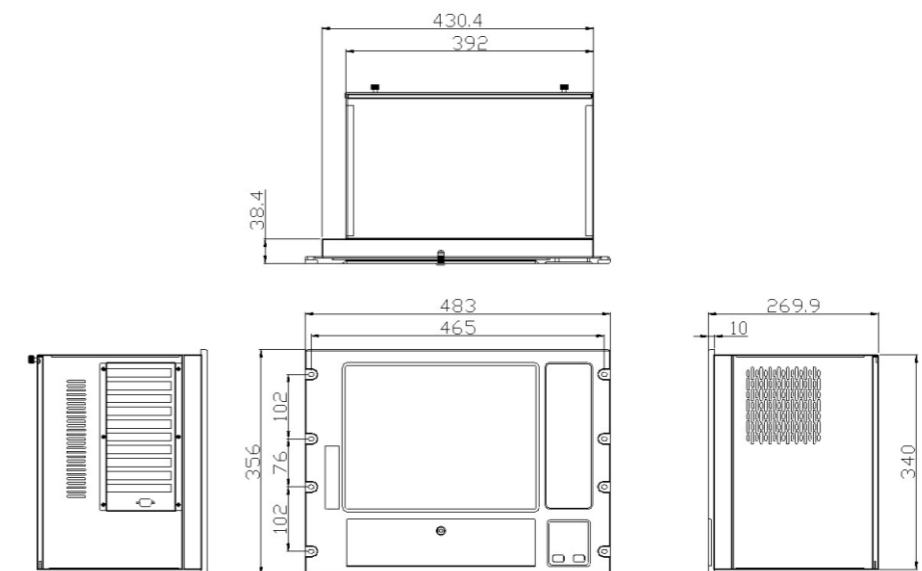

IO接口

扩展槽

### 产品尺寸图

Unit : mm[inch]